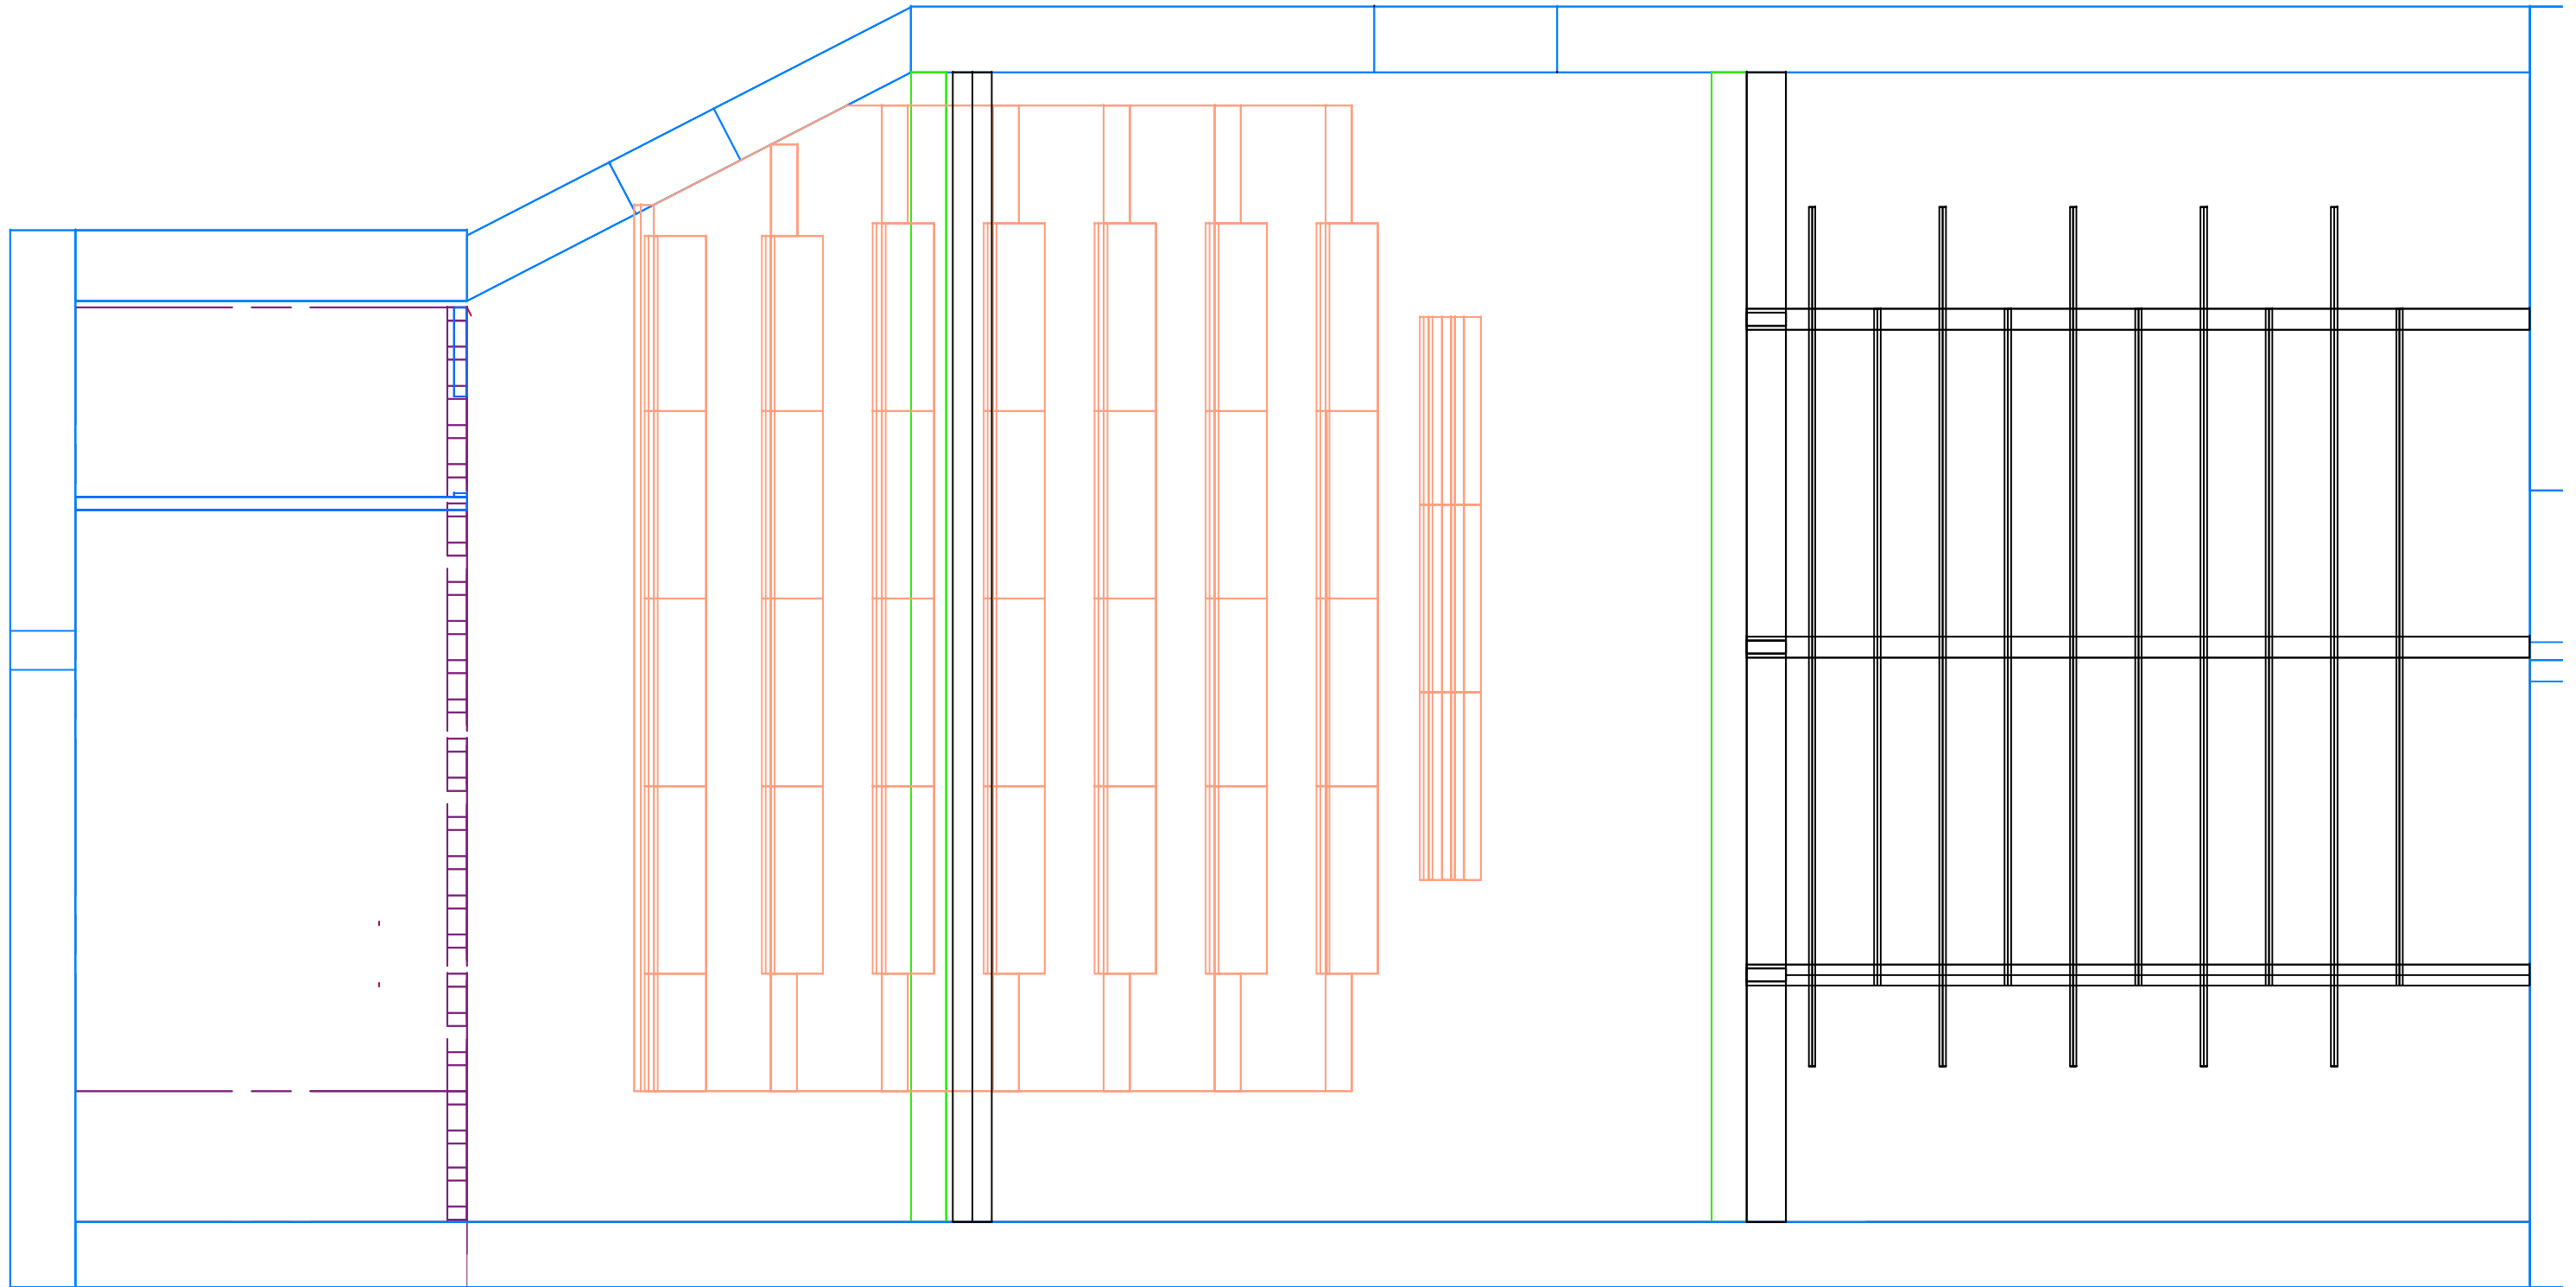

issue de secours

entrée public

Jauge 98 places

Théâtre des 13 vents CDN MONTPELLIER		théâtre des 13 vents centre dramatique national montpellier
date:	Spectacle: ----	
technique@13vents.fr	Echelle: 1/50e	